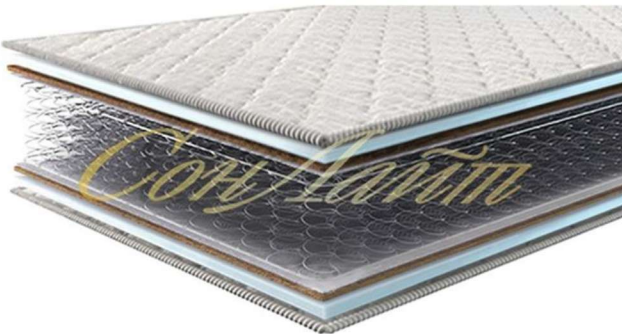

КРОВАТИ

С ПОДЪЕМНЫМ МЕХАНИЗМОМ И БЕЗ НЕГО

КРОВАТЬ «АЗАЛИЯ»

КРОВАТЬ «ДОМИНО»

КРОВАТЬ «БЕРЕЗКА»

Сон Лайт

МАТРАСЫ

Матрасы пружинные и беспружинные, с различными наполнителями для наибольшего комфорта Ваших посетителей

Матрас на независимом пружинном блоке

Каждая пружина в таком матрасе находится в отдельном чехле и функционирует самостоятельно. Такая конструкция позволяет избежать преждевременного износа пружин и неприятного скрипа. Таким образом, каждая пружина более гибкая и адаптивная (по сравнению с блоком зависимых пружин), а вес на одной пружине, не влияет на соседние. Матрас на блоке независимых пружин обладает максимальными анатомическими свойствами.

Матрас на зависимом пружинном блоке

В данном пружинном блоке все пружины скреплены в единое целое. Это позволяет избежать деформации блока под давлением веса спящего. Из-за жесткого крепления пружин между собой, способность плавно повторять контуры тела у такого матраса значительно ниже.