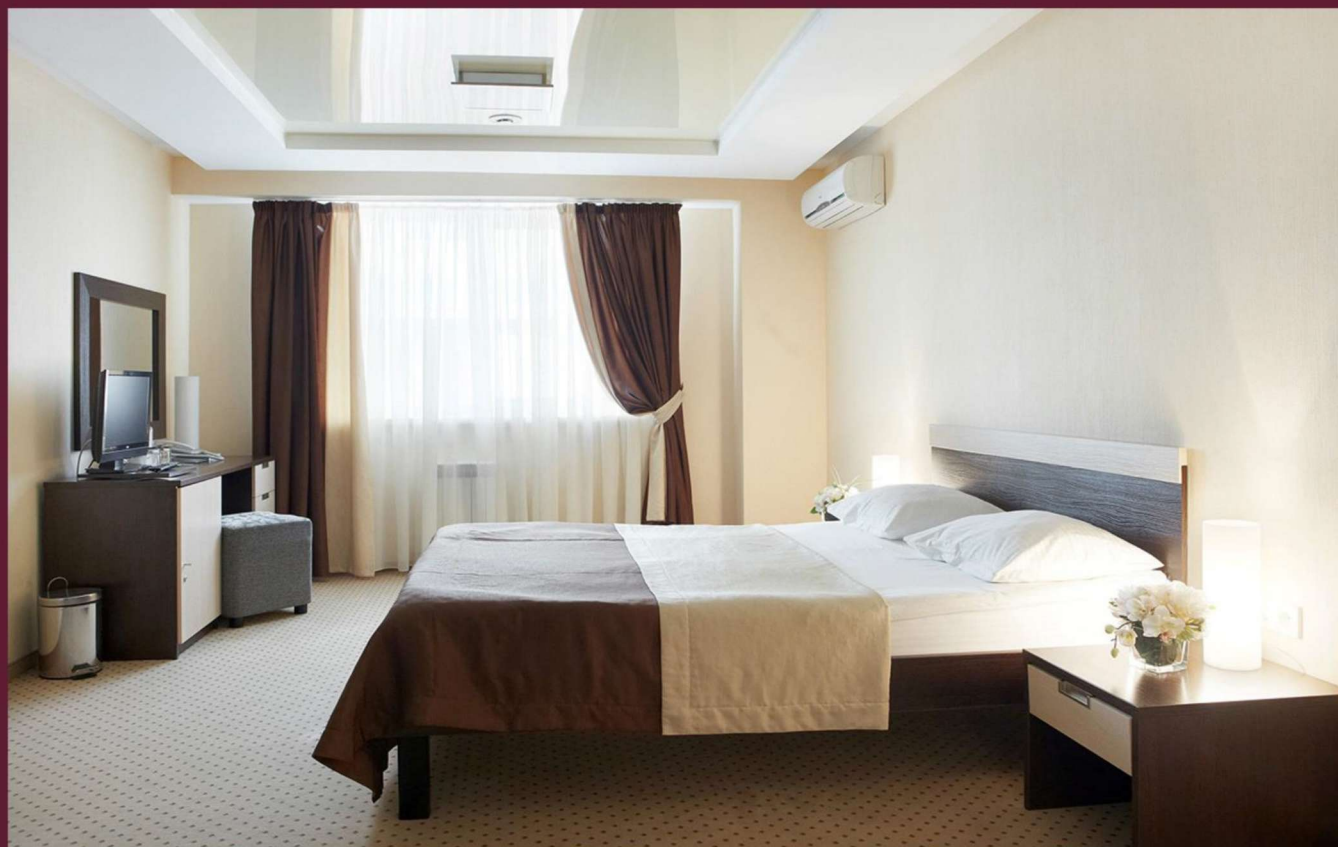

СонЛайт

МАТРАСЫ И ПОСТЕЛЬНЫЕ ПРИНАДЛЕЖНОСТИ ДЛЯ ВАШИХ ПУТЕШЕСТВИЙ В СТРАНУ СНА

**Комерческое предложение
для санаториев, домов отдыха,
гостиниц и отелей**

ООО «СонЛайт»