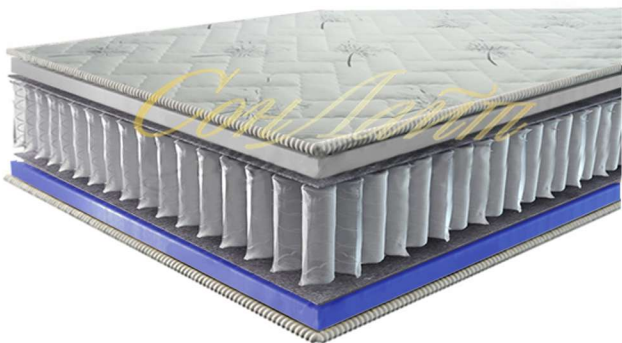

КРОВАТИ

С ПОДЪЕМНЫМ МЕХАНИЗМОМ И БЕЗ НЕГО

КРОВАТЬ «АЗАЛИЯ»

КРОВАТЬ «ДОМИНО»

КРОВАТЬ «БЕРЕЗКА»

Сон Лайт

МАТРАСЫ

Матрасы пружинные и беспружинные, с различными наполнителями для наибольшего комфорта Ваших посетителей

Матрас на независимом пружинном блоке

Каждая пружина в таком матрасе находится в отдельном чехле и функционирует самостоятельно. Такая конструкция позволяет избежать преждевременного износа пружин и неприятного скрипа. Таким образом, каждая пружина более гибкая и адаптивная (по сравнению с блоком зависимых пружин), а вес на одной пружине, не влияет на соседние. Матрас на блоке независимых пружин обладает максимальными анатомическими свойствами.

Матрас на зависимом пружинном блоке

В данном пружинном блоке все пружины скреплены в единое целое. Это позволяет избежать деформации блока под давлением веса спящего. Из-за жесткого крепления пружин между собой, способность плавно повторять контуры тела у такого матраса значительно ниже.