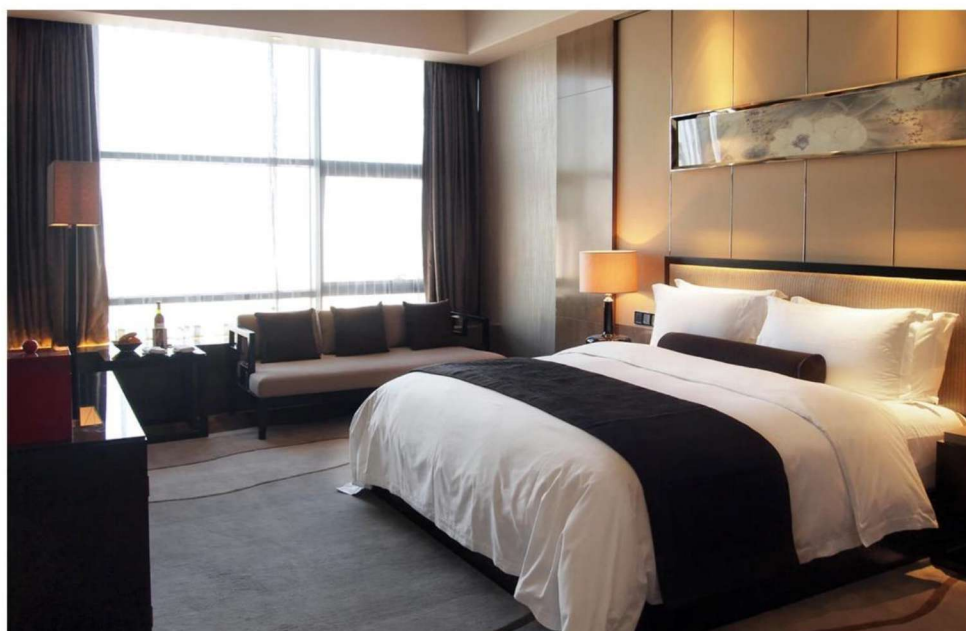

КОМПЛЕКСНОЕ ОСНАЩЕНИЕ

Мы предлагаем комплексное оснащение спальным местом:

1. Кровати и основания
2. Матрасы: пружинные, беспружинные (от эконом до премиум класса).
3. Подушки, одеяла с различными наполнителями.
4. Наматрасники: влагонепроницаемые, защитные, топперы.
5. Постельное белье из различных тканей, однотонное и с принтом.
6. Декоративные элементы для спальни: подушки, пледы и покрывала

Мы имеем богатый опыт по оснащению отелей, гостиниц, санаториев, загородных домов для отдыха, детских садов, лагерей - мы поможем подобрать актуальную для Вас продукцию и уложимся в Ваш бюджет.

Сон Лайт